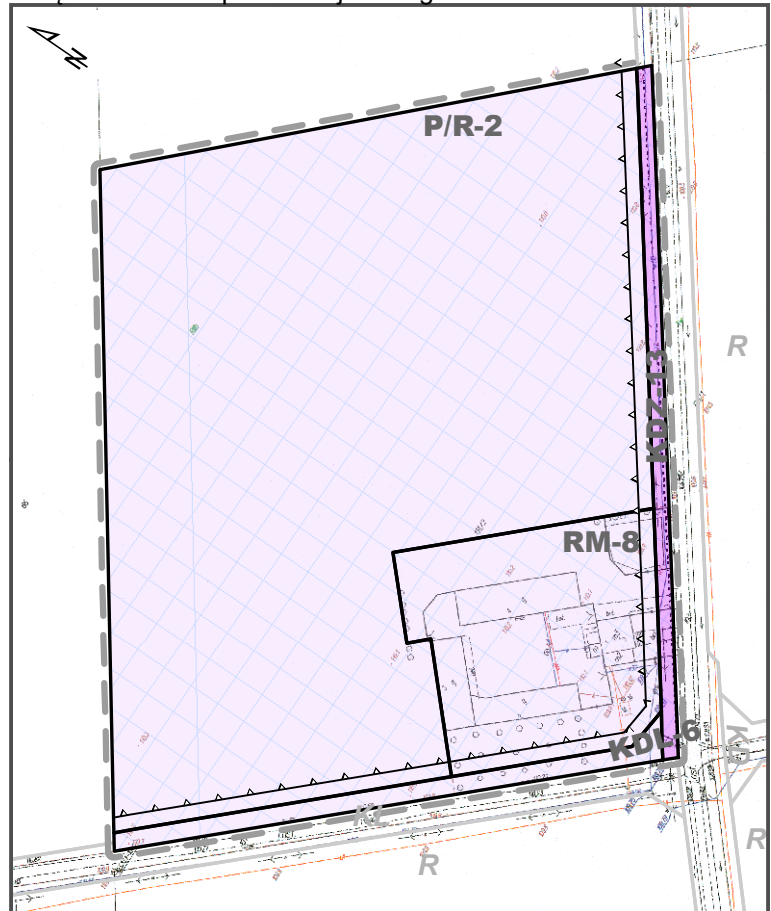

PROGNOZA ODDZIAŁYWANIA NA ŚRODOWISKO DO

Projektu miejscowego planu zagospodarowania przestrzennego gminy Kiernoza, części wsi Brodne Józefów, Chrusle, Czerniew, Jadzień, Kiernoza, Natolin, Stępów, Wola Stępowaska, Sokołów Towarzystwo, Zamiary

Załącznik nr 3

Załącznik nr 4 do planu miejscowego

Załącznik nr 6 do planu miejscowego

Załącznik nr 5 do planu miejscowego