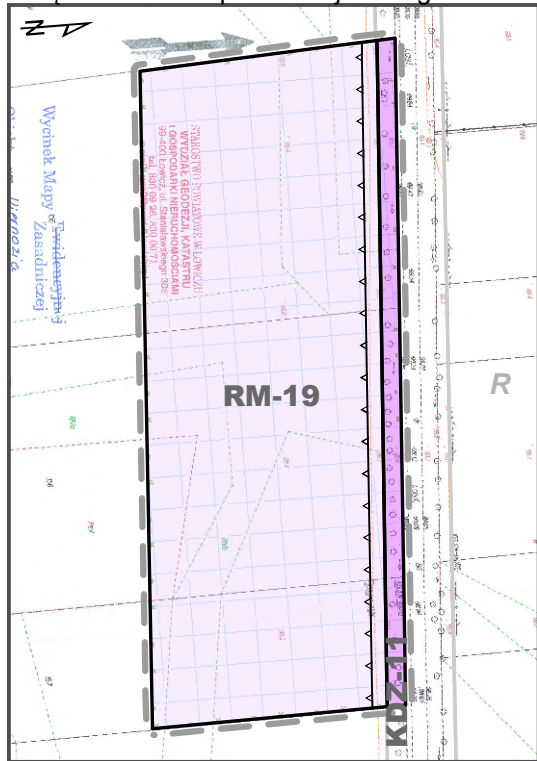

PROGNOZA ODDZIAŁYWANIA NA ŚRODOWISKO DO

Projektu miejscowego planu zagospodarowania przestrzennego gminy Kiernoza, części wsi Brodne Józefów, Chrusle, Czerniew, Jadzień, Kiernoza, Natolin, Stępów, Wola Stępowaska, Sokołów Towarzystwo, Zamiary

Załącznik nr 3

Załącznik nr 4 do planu miejscowego

Załącznik nr 6 do planu miejscowego

Załącznik nr 5 do planu miejscowego